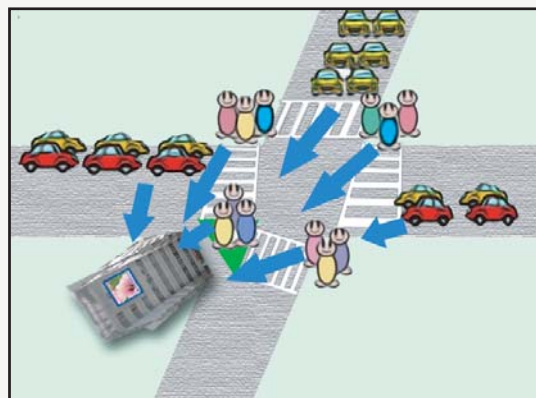

新宿4丁目に新名所誕生!!

新宿4丁目の323インチ大型ビジョン 新宿サウスゲートビジョン

宣伝効果抜群のロケーション

新宿4丁目交差点!

パシフィックマークス 新宿サウスゲート7~8F外壁面
オフィスビル、飲食店、ショッピングビルが建ち並ぶ4丁目交差点角
ビジネスマン、ショッピング客へのダイレクトなPRに!

周辺通行量 平日：約25万人
休日：約20万人
(当社調べ)

※画面はハメコミ合成です

人々が立ち止まる、最高の立地条件!

視覚効果に優れた交差点の角地
信号待ちの角から、車内から、真正面の安全地帯から
人々が注目!

グッドプランニング株式会社

東京都目黒区鷹番3-24-15 NFSビル4F
Tel. 03-5721-8451 Fax. 03-5723-2525
グッドプランニングHP <http://www.gp777.net>

新宿サウスゲートビジョン

■CM放映料(1日50回以上放映 ※4回/時間の場合)

	7日間	14日間	30日間	90日間	180日間	360日間
15秒 4回/時間	400,000	600,000	800,000	2,352,000	4,560,000	8,640,000
2回/時間	300,000	500,000	700,000	2,058,000	3,990,000	7,560,000
30秒 4回/時間	700,000	1,100,000	1,500,000	4,410,000	8,550,000	16,200,000
2回/時間	500,000	900,000	1,300,000	3,822,000	7,410,000	14,040,000
60秒 4回/時間	1,200,000	2,000,000	2,800,000	8,232,000	15,960,000	30,240,000
2回/時間	800,000	1,600,000	2,400,000	7,056,000	13,680,000	25,920,000
90秒 4回/時間	1,800,000	3,000,000	4,200,000	12,348,000	23,940,000	45,360,000
2回/時間	1,200,000	2,400,000	3,600,000	10,584,000	20,520,000	38,880,000

特典：90日間-2%・180日間-5%・360日間-10%の長期契約に伴う割引があります。

■ビジョン概要

サイズ	タテ5m16cm×ヨコ6m40cm 20mmピッチ
仕様	フルカラーLED(音声あり)
放送時間	8時～22時(14時間)
納品形態	MPEG2/AVIファイル/DVCAM-SD/DVCPPro-SD
編成プログラム費	初回のみ放映料に含む

※別途、消費税が必要です。

※指定形態以外の形式で納品される場合は、別途費用が必要ですのでご相談ください。