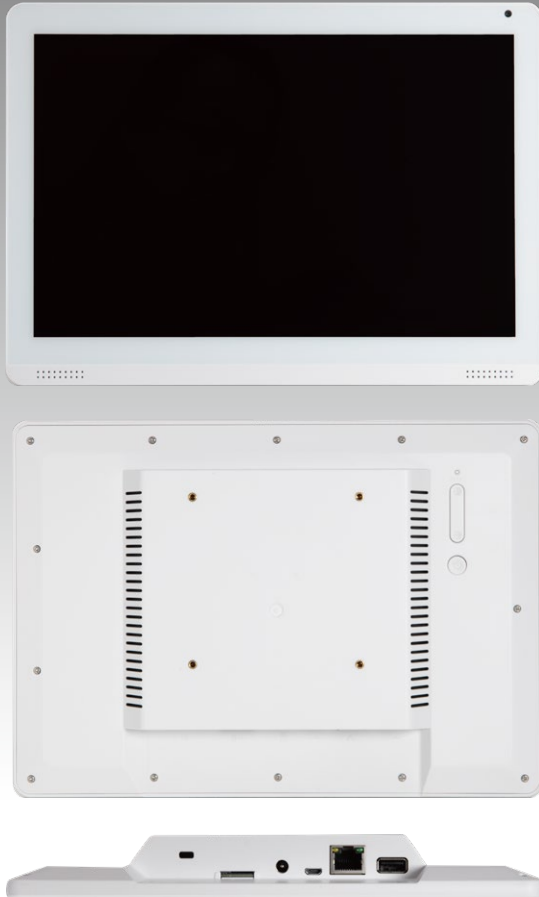

# 10.1 インチ Android モニター (有線 LAN + 無線 LAN + SIM)

## Model : GT-10S-WH

### SIM 対応 バッテリーレス Android モニター

#### 特徴

- SIM 対応で手軽にネットワーク化が可能
- バッテリーレスなので長寿命
- 有線 & 無線 LAN 対応で様々な用途に使用可能
- Root 化されているため様々なアプリが使用可能
- 技適マーク (TELEC 認証) 取得済み
- VESA(75×75mm) の各種取付金具を使用可能
- フロントカメラ・セキュリティスロット搭載