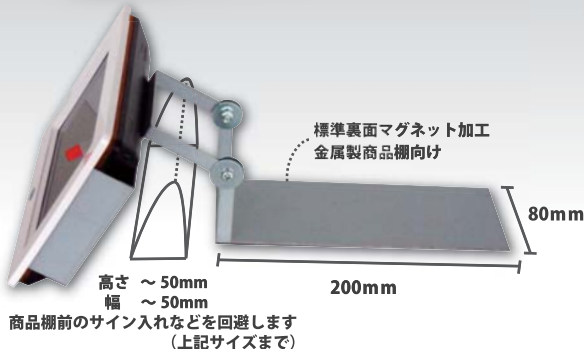

大音量7インチ販促用モニター

大音量で聴かせる魅せる！
～合計8W(2W×4個) 迫力のグッドサウンドシステム搭載～

特徴

- 高品質7インチ液晶画面
- 前面大音量2Wスピーカー4個搭載
- 店舗用CMディスプレイに最適
- 離れていても簡単リモコン操作
- オート再生機能・リピート再生機能
- 多彩な対応フォーマット
- タイマー機能(自動電源ON/OFF)

¥8,500 (税別)

台数により割引対応いたします。納期は随時ご確認ください。

液晶サイズ	7型	エリア表示サイズ	151.3×85.2mm
アスペクト比	16:9	解像度	480×234
型番	GP7-WH	消費電力	約9W(最大)
大きさ	約 幅220×高さ166mm×奥行き24mm(スタンド部・アーム部を除く)		
対応ファイル	動画:MPEG-1・2・4 音楽:MP3・WMA ※ただしWMAは48kbps 44MHzに対応できません。		
メモリーカードスロット	SDHC(最大32GB)/SD/MMC/MS ※SDHC使用時はFAT32でフォーマットしてご使用ください。		