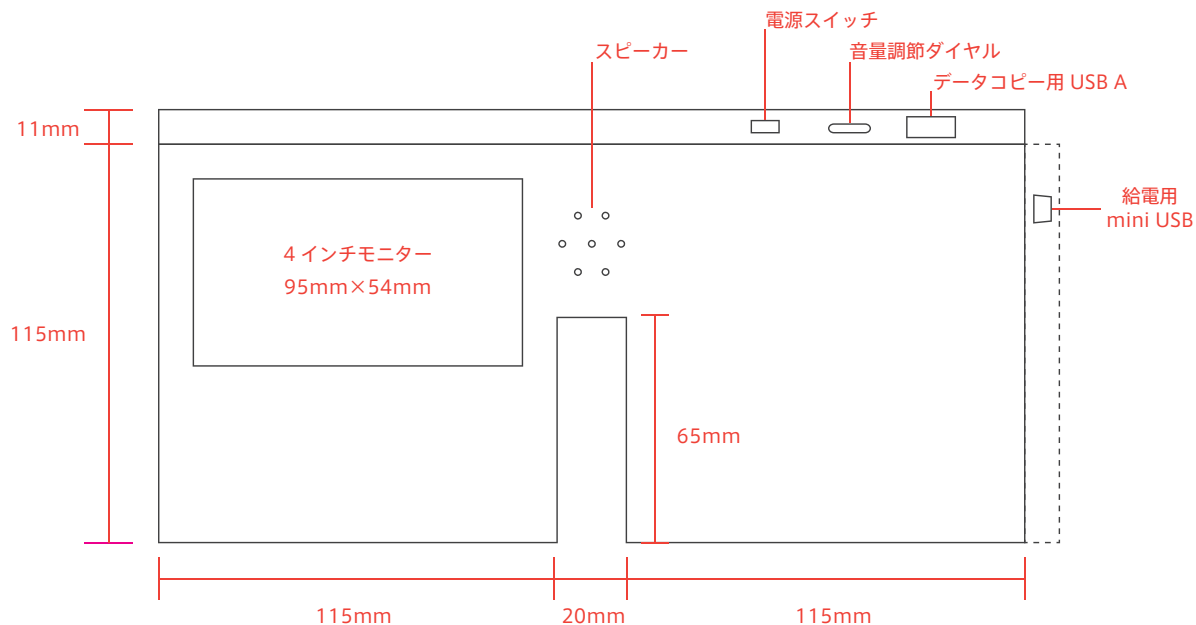

## 特長

両面型で可視範囲の拡大

遠方からでもキャッチ

パッケージアレンジ

## 仕様

液晶サイズ	4.3 インチ 16 : 9 (約 95mm × 54mm)	
液晶解像度	480 × 272	
外形サイズ	250mm × 115mm × 11mm	
内蔵メモリ	2GB ※1 (約 1 時間分の映像を収録可能)	
本体端子	データコピー用 USB A	
付属ボタン	電源スイッチ・音量調整ダイヤル	
機能	内蔵メモリコピー機能 ※2,3 USB → 内蔵メモリ	
標準付属品	両面モニター本体	miniUSB ⇄ USB ケーブル USB A ⇄ AC コンセント変換アダプタ
紙製BOX	全面オリジナル印刷 無料サービス	