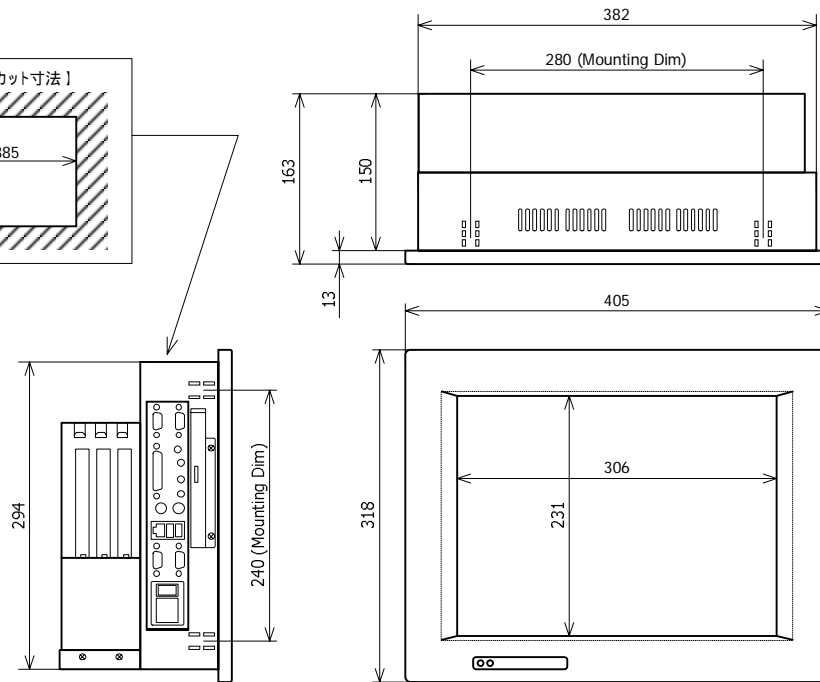

### 導入事例

- ・ 飲食店のテーブル端末  
レストランや居酒屋のテーブルに設置しタッチパネルで注文します。注文のために店員を呼びにくい個室タイプのお店でも好評です。
- ・ 受付機  
病院や美容室の受付端末・予約端末として使用します。
- ・ 結婚式場の表示機  
“ 家控室 ” といった、部屋の横に掲げる紙の代わりに使用します。
- ・ 検査装置  
切削工具の先端を検査する装置の演算・表示・操作を担います。RS-232C が 3 ポート使用可能な特徴をフルに活かしたケースです。

単位 : mm