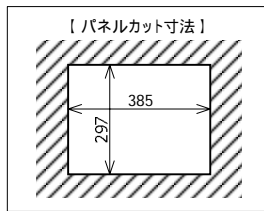

単位 : mm

導入事例

- ・ ゴルフのシミュレータ
  ゴルフ用品店の打球の弾道シミュレータに使用されています。
  高速度カメラの画像を処理するボードがインストールされています。
- ・ 検査装置
  自動車工場のエンジン検査装置の HMI としてご使用頂いています。
  専用 ISA ボードをインストールしシーケンサと通信しています。
- ・ NC 制御盤
  多軸制御ガス溶断機をコントロールする制御盤に使用されています。
  モーションコントロール基板が2枚インストールされています。

製品仕様

- CPU : Intel Celeron 850 MHz
- RAM : 128 MB ~ Max 512 MB
- HDD : 20 GB ~ 80 GB 以上
- OS : Windows 2000, Windows XP Pro, Home
- I / F : USB 1.1 × 2, Ethernet, RS-232C (シリアル) × 3,
  Printer (パラレル), PS/2, 外部 VGA, サウンド,
  拡張スロット … PCI × 2, ISA × 2 (内1本共用スロット)