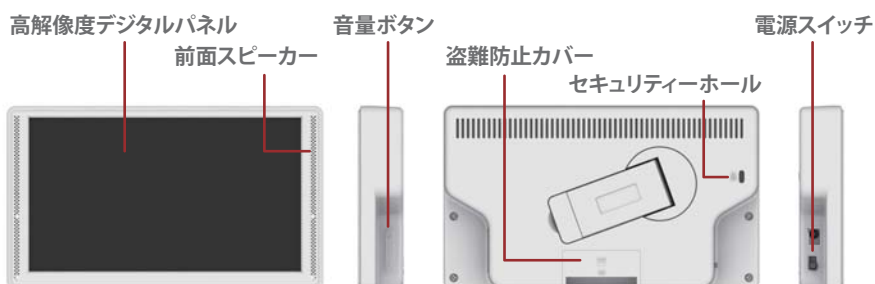

7インチ電子POPモニター（取付金具付き）

Model : GP7D-WH

小型・高画質・省エネモデル

特徴

- 高品質 7インチデジタルパネル搭載
- 角度調整付き取付金具を標準セット
- 店頭用 CM ディスプレイに最適な耐久性
- SD 盗難防止カバー・セキュリティホール搭載
- オート再生・リピート再生機能搭載
- 前面スピーカー搭載
- タイマー機能搭載（自動電源 ON/OFF）

◆取付金具（マグネット付き）標準セット！

◆商品棚への取付が簡単

2箇所角度調整機能が付いているので、様々な取付に対応しています。底面は強力マグネット加工をしています。

平置き

平置きで高さ調整可能

壁面

天吊り

液晶サイズ	7型	エリア表示サイズ	153×87mm
アスペクト比	16:9	液晶解像度	800×480
型番	GP7D-WH	消費電力	4W
大きさ	約 幅180×高さ105mm×奥行き27mm（スタンド部・アーム部を除く）		
対応ファイル	動画:MPEG-1・2・4(MP@ML) 音楽:MP3・WMA ※ MPEG1,2はMP@MLまでに対応します。MPEG4はASP, XVID Compliantに対応します。WMAは48Kbps 44MHzに対応できません。※ADPCMの音声形式には対応しません。		
メモリーカードスロット	SDHC（最大32GB）/SD/MMC/MS ※SDHC使用時はFAT32でフォーマットしてご使用ください。		