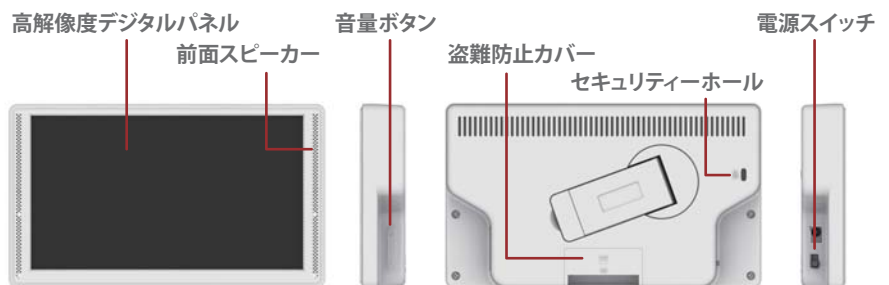

7インチ電子POPモニター（取付金具付き）

Model : GP7D-WH

小型・高画質・省エネモデル

特徴

- 高品質7インチデジタルパネル搭載
- 角度調整付き取付金具を標準セット
- 店頭用CMディスプレイに最適な耐久性
- SD盗難防止カバー・セキュリティホール搭載
- オート再生・リピート再生機能搭載
- 前面スピーカー搭載
- タイマー機能搭載（自動電源ON/OFF）

◆取付金具（マグネット付き）標準セット！

¥9,800

（税別）

台数により割引対応いたします。納期は随時ご確認ください。

◆商品棚への取付が簡単

2箇所角度調整機能が付いているので、様々な取付に対応しています。底面は強力マグネット加工をしています。

平置き

平置きで高さ調整可能

壁面

天吊り

液晶サイズ	7型	エリア表示サイズ	153mm×87mm
アスペクト比	16:9	液晶解像度	800×480
型番	GP7D-WH	消費電力	4W
大きさ	約 幅180mm×高さ105mm×奥行き27mm (スタンド部・アーム部を除く)		
対応ファイル	動画:MPEG-1・2・4(MP@ML) 音楽:MP3・WMA ※ MPEG1,2はMP@MLまでに対応します。MPEG4はASP, XVID Compliantに対応します。WMAは48Kbps 44MHzに対応できません。※ADPCMの音声形式には対応しません。		
メモリーカードスロット	SDHC (最大32GB) /SD/MMC/MS ※SDHC使用時はFAT32でフォーマットしてご使用ください。		