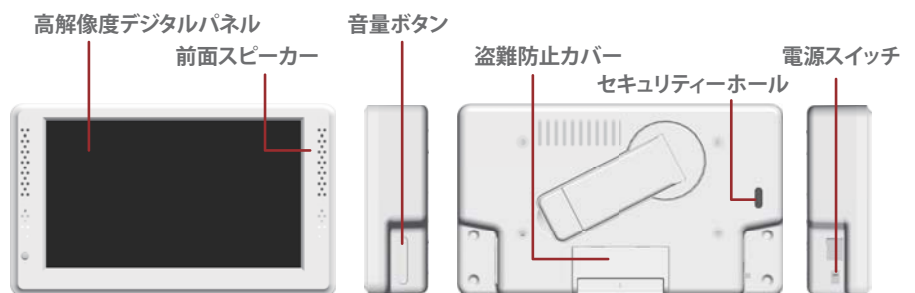

## 特徴

- 高品質 4.3 インチデジタルパネル搭載
- 角度調整付き取付金具を標準セット
- 店頭用 CM ディスプレイに最適な耐久性
- SD 盗難防止カバー・セキュリティホール搭載
- オート再生・リピート再生機能搭載
- 前面スピーカー搭載
- タイマー機能搭載 (自動電源 ON/OFF)

《参考価格》

## ◆商品棚への取付が簡単

2箇所角度調整機能が付いているので、様々な取付に対応しています。底面は強力マグネット加工をしています。

平置き

平置きで高さ調整可能

壁面

天吊り

液晶サイズ	4.3型	エリア表示サイズ	97mm×56mm
アスペクト比	16:9	液晶解像度	480×272
型番	GP4D-WH	消費電力	3.5W
大きさ	約 幅125mm×高さ73mm×奥行25mm (スタンド部・アーム部を除く)		
対応ファイル	動画:MPEG-1・2・4(MP@ML) 音楽:MP3・WMA ※ MPEG1.2はMP@MLまでに対応します。MPEG4はASP, XVID Compliantに対応します。WMAは48Kbps 44MHzに対応できません。※ADPCMの音声形式には対応しません。		
メモリーカードスロット	SDHC (最大32GB) /SD/MMC/MS ※ SDHCカードをご利用の際はFAT32でフォーマットしてからご利用ください。		