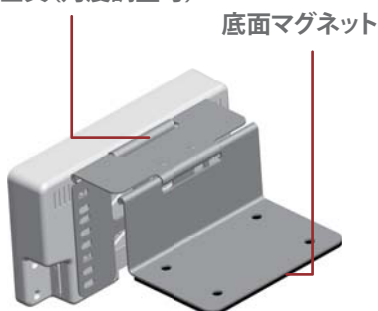

4.3 インチ電子 POP モニター (取付金具付き)

Model : GP4D-WH

小型・高画質・省エネモデル

特徴

- 高品質 4.3 インチデジタルパネル搭載
- 角度調整付き取付金具を標準セット
- 店頭用 CM ディスプレイに最適な耐久性
- SD 盗難防止カバー・セキュリティホール搭載
- オート再生・リピート再生機能搭載
- 前面スピーカー搭載
- タイマー機能搭載 (自動電源 ON/OFF)

《参考価格》

¥8,500

 (税別)

台数により割引対応いたします。納期は随時ご確認ください。

◆取付金具 (マグネット付き) 標準セット!

取付金具 (角度調整可)

◆商品棚への取付が簡単

2 箇所角度調整機能が付いているので、様々な取付に対応しています。底面は強力マグネット加工をしています。

平置き

平置きで高さ調整可能

壁面

天吊り

液晶サイズ	4.3型	エリア表示サイズ	97mm×56mm
アスペクト比	16:9	液晶解像度	480×272
型番	GP4D-WH	消費電力	3.5W
大きさ	約 幅125mm×高さ73mm×奥行き25mm (スタンド部・アーム部を除く)		
対応ファイル	動画:MPEG-1・2・4(MP@ML) 音楽:MP3・WMA ※ MPEG1.2はMP@MLまでに対応します。MPEG4はASP、XVID Compliantに対応します。WMAは48Kbps 44MHzに対応できません。※ADPCMの音声形式には対応しません。		
メモリーカードスロット	SDHC (最大32GB) /SD/MMC/MS ※ SDHCカードをご利用の際はFAT32でフォーマットしてからご利用ください。		