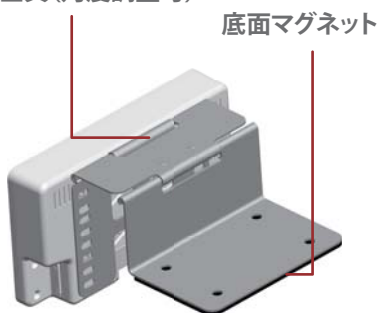

## 特徴

- 高品質 4.3 インチデジタルパネル搭載
- 角度調整付き取付金具を標準セット
- 店頭用 CM ディスプレイに最適な耐久性
- SD 盗難防止カバー・セキュリティホール搭載
- オート再生・リピート再生機能搭載
- 前面スピーカー搭載
- タイマー機能搭載 (自動電源 ON/OFF)

《参考価格》

## ◆商品棚への取付が簡単

2箇所角度調整機能が付いているので、様々な取付に対応しています。底面は強力マグネット加工をしています。

平置き

平置きで高さ調整可能

壁面

天吊り

液晶サイズ	4.3型	エリア表示サイズ	97mm×56mm
アスペクト比	16:9	液晶解像度	480×272
型番	GP4D-WH	消費電力	3.5W
大きさ	約 幅125mm×高さ73mm×奥行25mm (スタンド部・アーム部を除く)		
対応ファイル	動画:MPEG-1・2・4(MP@ML) 音楽:MP3・WMA ※ MPEG1.2はMP@MLまでに対応します。MPEG4はASP, XVID Compliantに対応します。WMAは48Kbps 44MHzに対応できません。※ADPCMの音声形式には対応しません。		
メモリーカードスロット	SDHC (最大32GB) /SD/MMC/MS ※ SDHCカードをご利用の際はFAT32でフォーマットしてからご利用ください。		