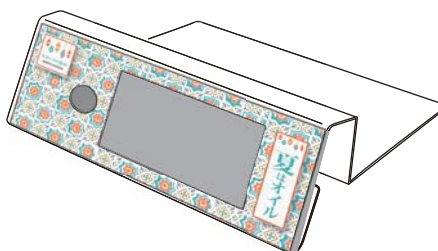

紙製筐体でデザイン自由自在 スリム液晶モニター

■ 概要

紙製の筐体を採用し軽量・スリムを追及した液晶モニター。オリジナルデザインをしやすい低価格に導入が可能。取り付けも樹脂製クリップや両面テープでの簡易設置に対応。

■ 付属品：micro USB ⇄ USB Type A ケーブル
USB Type A ⇄ AC コンセント変換アダプタ

内蔵メモリー標準2GB搭載

内蔵メモリーを標準で2GB*（映像約1時間分）搭載しています。4GBへの増設も可能です。*システム領域を含みます。

■ 装飾・カスタマイズ

■ 装飾

着せ替えスリーブやポイントシール、全面シール等により季節や商品によりカスタマイズ可能です。

着せ替えスリーブ

ポイントシール

全面シール・POPパネル

■ カスタマイズ

様々な設置オプションにより好きな場所に設置可能です。

樹脂製クリップ

金属製ステー

紙製スタンド

アクリル製レールホルダー

■ 仕様

■ 液晶画面サイズ

■ 基本スペック一覧

液晶サイズ	2.4インチ	2.8インチ	4.3インチ	7インチ
液晶解像度	320×240	320×240	480×272	800×480
外形サイズ(mm)	160×60×10	190×75×10	190×78×10	260×100×10
内蔵メモリ	2GB *1 (約1時間分の映像を収録可能) ※システム使用領域を含む			
本体端子	USB A, micro USB, micro SDHC スロット (FAT32/Max 32GB)			
付属ボタン	電源ボタン、音量調整ボタン			
機能	内蔵メモリコピー機能 *2,3 USB/micro SDHC → 内蔵メモリ			
標準付属品	ACからもUSBからも給電可能です。 micro USB ⇄ USB Type A ケーブル USB Type A ⇄ ACコンセント変換アダプタ			
紙製BOX	2000台以上無料印刷サービス			