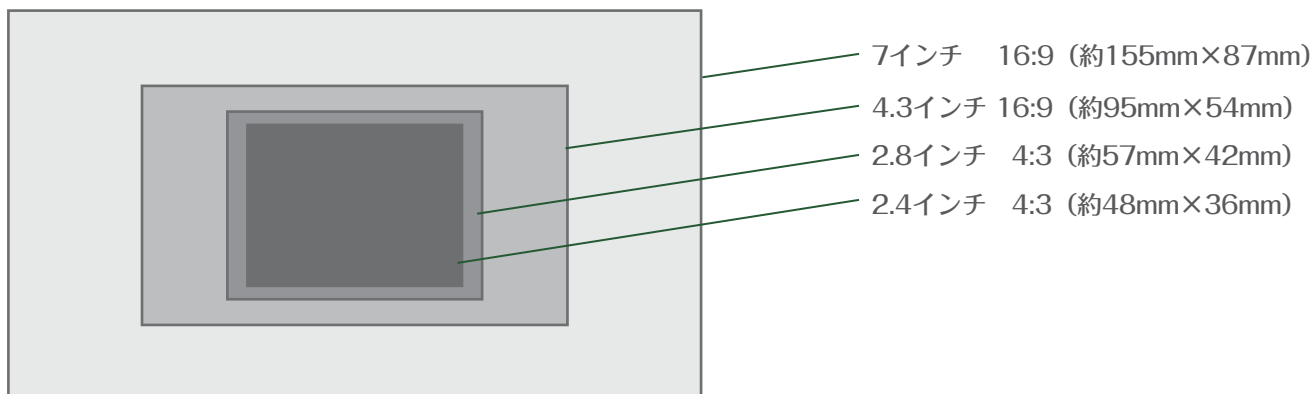

樹脂製クリップ

金属製ステー

紙製スタンド

アクリル製レールホルダー

■ 仕様

■ 液晶画面サイズ

■ 基本スペック一覧

液晶サイズ	2.4インチ	2.8インチ	4.3インチ	7インチ
液晶解像度	320×240	320×240	480×272	800×480
外形サイズ(mm)	160×60×10	190×75×10	190×78×10	260×100×10
内蔵メモリ	2GB *1 (約1時間分の映像を収録可能) ※システム使用領域を含む			
本体端子	USB A, micro USB, micro SDHC スロット (FAT32/Max 32GB)			
付属ボタン	電源ボタン、音量調整ボタン			
機能	内蔵メモリコピー機能 *2,3 USB/micro SDHC → 内蔵メモリ			
標準付属品	ACからもUSBからも給電可能です。 micro USB ⇄ USB Type A ケーブル USB Type A ⇄ ACコンセント変換アダプタ			
紙製BOX	2000台以上無料印刷サービス			