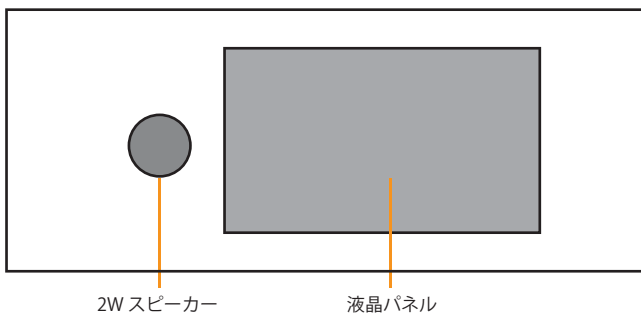

紙製筐体でデザイン自由自在 スリム液晶モニター

■ 概要

紙製の筐体を採用し軽量・スリムを追及した液晶モニター。オリジナルデザインをしやすい低価格に導入が可能。取り付けも樹脂製クリップや両面テープでの簡易設置に対応。

■ 付属品：micro USB ⇄ USB Type A ケーブル
USB Type A ⇄ AC コンセント変換アダプタ

内蔵メモリー標準2GB搭載

内蔵メモリーを標準で2GB*（映像約1時間分）搭載しています。4GBへの増設も可能です。*システム領域を含みます。

内蔵メモリーコピー機能付き

USB A と micro SD から内蔵メモリーへのコピーができます。コピーを行うと内蔵メモリー内のデータは削除されます。

USB A と micro SD に対応

もっとも一般的なフラッシュメモリーである USB A タイプと、もっとも安価な micro SD に対応しています。

紙製BOX無料サービス

2000台以上の場合、無料で紙製BOXへの印刷が可能です。2000台未満の場合は別途見積もりいたします。

樹脂製クリップ

金属製ステー

紙製スタンド

アクリル製レールホルダー

■ 仕様

■ 液晶画面サイズ

■ 基本スペック一覧

液晶サイズ	2.4インチ	2.8インチ	4.3インチ	7インチ
液晶解像度	320×240	320×240	480×272	800×480
外形サイズ(mm)	160×60×10	190×75×10	190×78×10	260×100×10
内蔵メモリ	2GB *1 (約1時間分の映像を収録可能) ※システム使用領域を含む			
本体端子	USB A, micro USB, micro SDHC スロット (FAT32/Max 32GB)			
付属ボタン	電源ボタン、音量調整ボタン			
機能	内蔵メモリコピー機能 *2,3 USB/micro SDHC → 内蔵メモリ			
標準付属品	ACからもUSBからも給電可能です。 micro USB ⇄ USB Type A ケーブル USB Type A ⇄ ACコンセント変換アダプタ			
紙製BOX	2000台以上無料印刷サービス			